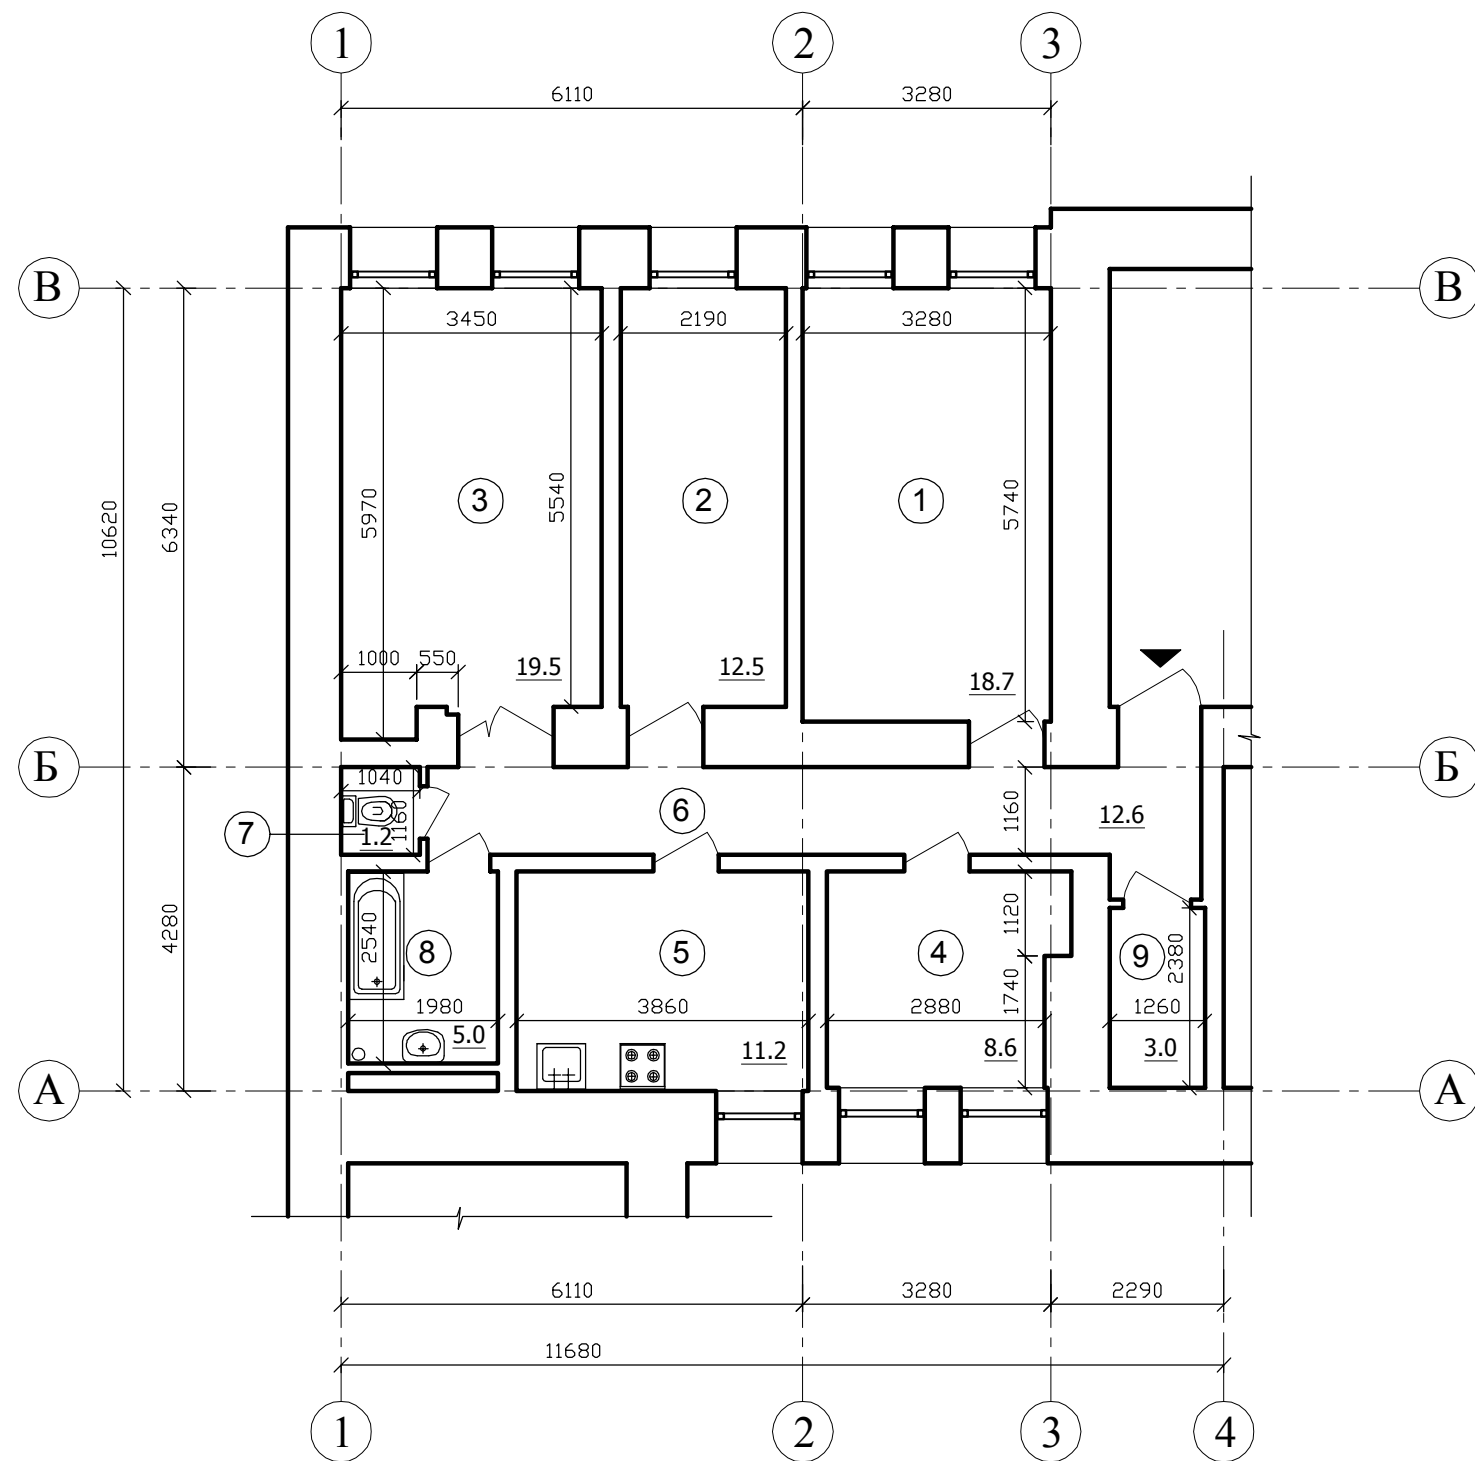

Фрагмент плана 2-го этажа
Существующая планировка

ЭКСПЛИКАЦИЯ ПОМЕЩЕНИЙ

N пом	НАИМЕНОВАНИЕ	Площ., м кв.	
		жил.	вспом.
1	Комната	18.7	
2	Комната	12.5	
3	Комната	19.5	
4	Комната	8.6	
5	Кухня		11.2
6	Коридор		12.6
7	Туалет		1.2
8	Ванная		5.0
9	Кладовая		3.0
Всего жилая площадь:		59.3	
Всего подсобная площадь:			33.0
Площадь квартиры		92.3	

УСЛОВНЫЕ ОБОЗНАЧЕНИЯ

-  - ванна
-  - раковина
-  - унитаз
-  - мойка
-  - газовая плита
-  - номер помещения

ИНВ/ПОДЛ. ПОДПИСЬ, ДАТА В ЗМ ИНВ

						г. Санкт-Петербург, Английский проспект, д. 12			
изм	кол.уч	лист	N док	подпись	дата	Перепланировка квартиры в жилом доме	стадия	лист	листов
						Фрагмент плана 2-го этажа Существующая планировка			